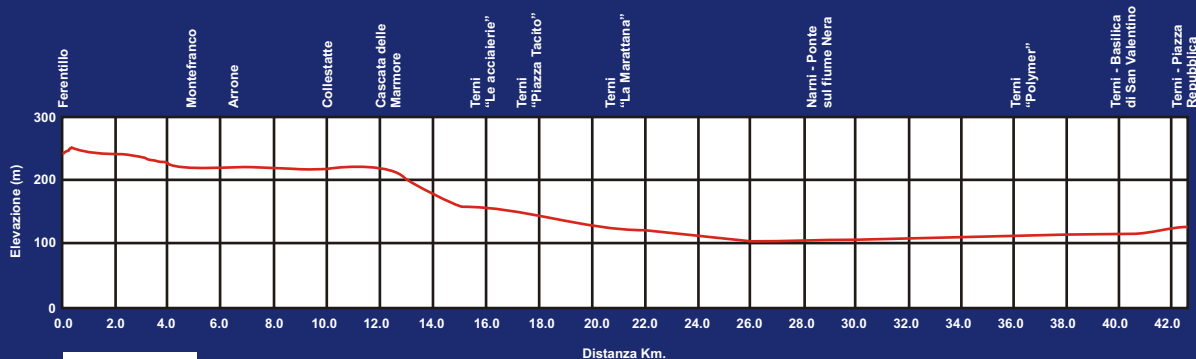

A.S.D. AMATORI PODISTICA TERNI

2^a

Maratona di San Valentino

maratona di km.42,195 - 21,097

19 febbraio 2012

Corri a...Terni

Tel. 360 96 01 79
www.maratonadisavalentino.it
info@maratonadisavalentino.it